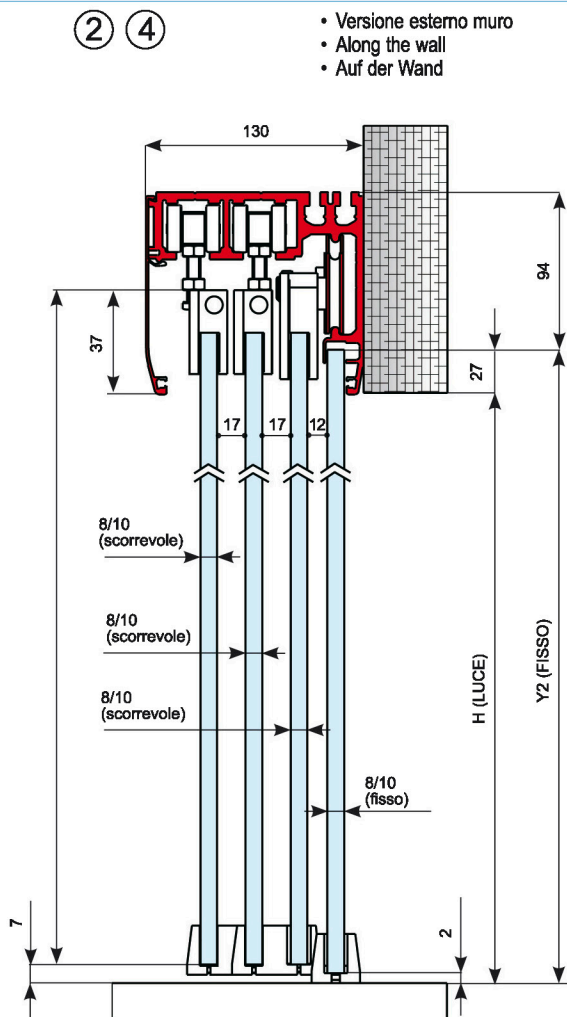

④

Scorrevole a 8 ante : 6 Mobili 2 fisse esterno muro
 Sliding system with 8 panels : 6 mobile panels and 2 fixed panels along the wall
 Schiebetürsystem mit 8 Elementen : 6 bewegliche Schiebetüren und 2 feststehenden Seitenteilen vor dem Mauerwerk

① ③

② ④

scorrevole telescopico V-4200 4 vie (5 ante)

telescopic 4-ways sliding system - teleskopisches System 4-Läufig

- Versione esterno muro.
- Along the wall.
- Auf der Wand.
- Versione a soffitto.
- Ceiling installation.
- Deckenbefestigung.