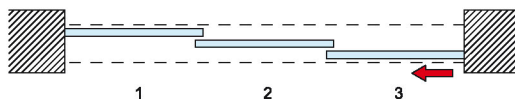

scorrevole telescopico V-4000

tipologie di applicazione scorrevoli - application typologies sliding doors - Kompositionsmöglichkeiten des Systems

①

Scorrevole a 3 ante: 1 fissa 2 mobili interno muro
 Sliding system with 3 panels: 1 fixed 2 sliding inside the wall
 Schiebetürsystem mit 3 Elementen: 1 feststehendes Seitenteil, 2 bewegliche Schiebetüren zwischen dem Mauerwerk