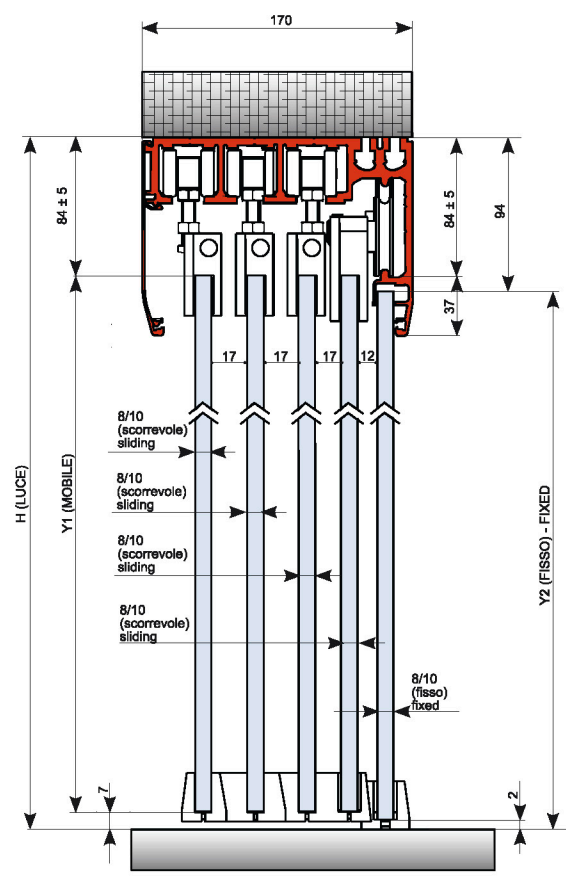

① ③

② ④

scorrevole telescopico V-4200 4 vie (5 ante)

telescopic 4-ways sliding system - teleskopisches System 4-Läufig

- Versione esterno muro.
- Along the wall.
- Auf der Wand.
- Versione a soffitto.
- Ceiling installation.
- Deckenbefestigung.

Art. V-4200

- Sistema scorrevole Telescopico a 4 vie (4 ante mobili e 1 fissa).
- Telescopic sliding door system with 4 ways (4 mobile panels and 1 fixed panel).
- Teleskopisches Schiebetürsystem 4-läufig (4 bewegliche Schiebetüren und 1 feststehendes Seitenteil).