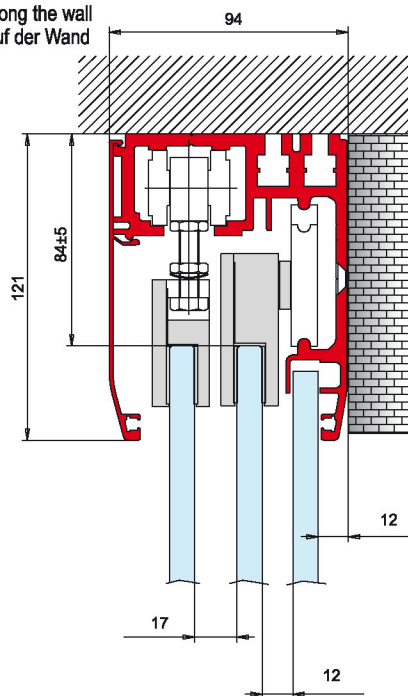

① ②

- Versione a soffitto
- Ceiling installation
- Deckenbefestigung

③

- Versione esterno muro
- Along the wall
- Auf der Wand

scorrevole telescopico V-4100

tipologie di applicazione scorrevoli - application typologies sliding doors - Kompositionsmöglichkeiten des Systems