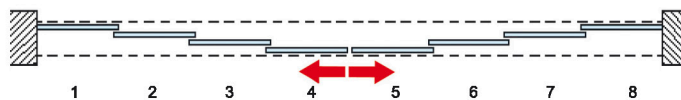

③

Scorrevole a 8 ante : 6 Mobili 2 fisse interno muro
Sliding system with 8 panels : 6 mobile panels and 2 fixed panels inside the wall
Schiebetürsystem mit 8 Elementen : 6 bewegliche Schiebetüren und 2 feststehenden Seitenteilen zwischen dem Mauerwerk