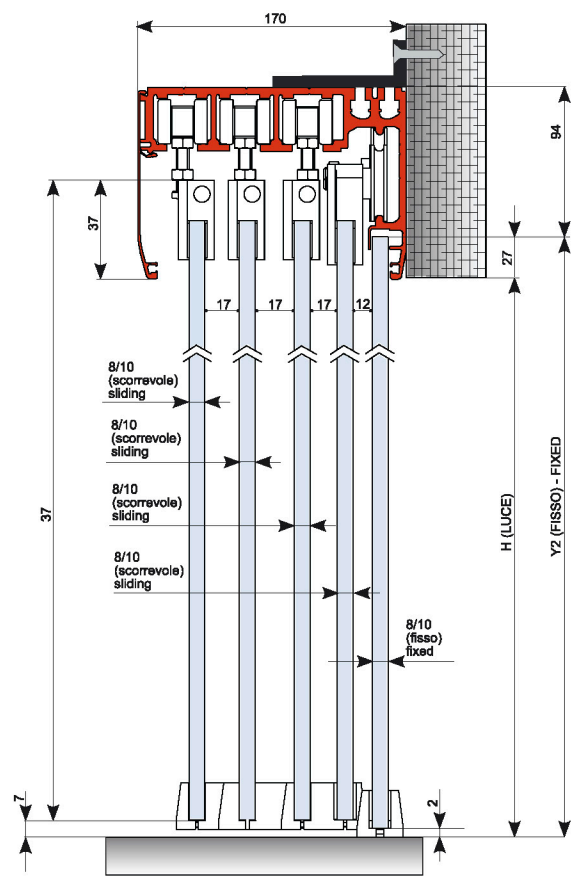

① ③

② ④

scorrevole telescopico V-4200 4 vie (5 ante)

telescopic 4-ways sliding system - teleskopisches System 4-Läufig

- Versione esterno muro.
- Along the wall.
- Auf der Wand.
- Versione a soffitto.
- Ceiling installation.
- Deckenbefestigung.

Art. V-4200

- Sistema scorrevole Telescopico a 4 vie (4 ante mobili e 1 fissa).
- Telescopic sliding door system with 4 ways (4 mobile panels and 1 fixed panel).
- Teleskopisches Schiebetürsystem 4-läufig (4 bewegliche Schiebetüren und 1 feststehendes Seitenteil).