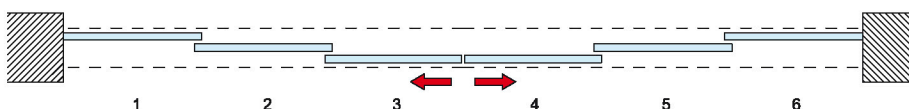

scorrevole telescopico V-4000

tipologie di applicazione scorrevoli - application typologies sliding doors - Kompositionsmöglichkeiten des Systems

①

Scorrevole a 3 ante: 1 fissa 2 mobili interno muro
 Sliding system with 3 panels: 1 fixed 2 sliding inside the wall
 Schiebetürsystem mit 3 Elementen: 1 feststehendes Seitenteil, 2 bewegliche Schiebetüren zwischen dem Mauerwerk

②

Scorrevole a 6 ante: 2 fisse 4 mobili interno muro
 Sliding system with 6 panels: 2 fixed 4 sliding inside the wall
 Schiebetürsystem mit 6 Elementen: 2 feststehenden Seitenteilen, 4 bewegliche Schiebetüren zwischen dem Mauerwerk