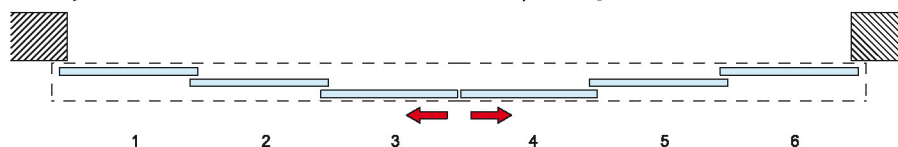

③

Scorrevole a 6 ante : 2 fisse 4 mobili esterno muro
Sliding system with 6 panels: 2 fixed 4 sliding along the wall
Schiebetürsystem mit 6 Elementen: 2 feststehenden Seitenteilen, 4 bewegliche Schiebetüren vor dem Mauerwerk