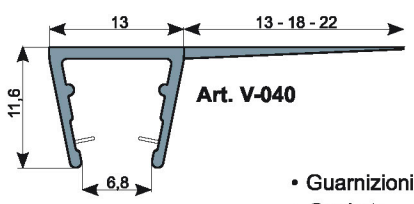

scorrevole telescopico montato all'esterno con guarnizioni
telescopic sliding system outside installation with gaskets
teleskopisches Schiebetürsystem in außen Bereich mit Dichtungen

- Guarnizioni.
- Gaskets.
- Dichtungen.