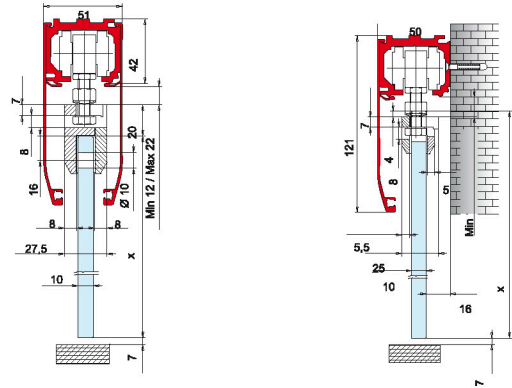

scorrevole easy

V-1000 easy / V-1100 easy 80

Sistema scorrevole Easy composto da: guida di scorrimento per fissaggio a parete o soffitto, carrelli, morsetti e veletta di copertura in alluminio anodizzato.

The sliding door system Easy is available with: profiled aluminium track to be fixed under the ceiling or onto a wall, clamp carriers and cover made of aluminium.

Das Schiebetürsystem Easy inkludiert: Laufschienenprofil aus Aluminiumgebohrt für Wand oder Deckenbefestigung, Laufwagen, Klemmschuhe und Verkleidungsprofil aus Aluminium EV1.

V-1000 easy

Kg 120 

Art. V-1000

Montaggio a soffitto o parete 1 o 2 ante scorrevoli.
Ceiling or wall installation 1 or 2 sliding panels.
Decken- bzw Wandmontage 1 bzw 2 - Flügelig.

V-1100 easy 80

Kg 80 

Art. V-1100

Montaggio a soffitto o parete 1 o 2 ante scorrevoli.
Ceiling or wall installation 1 or 2 sliding panels.
Decken- bzw Wandmontage 1 bzw 2 - Flügelig.

Art. V-1100

Montaggio a soffitto o parete con profilo per vetro fisso V-1104.
Ceiling or wall installation with profile V-1104 for side panel.
Decken- bzw Wandmontage mit profil V-1104 für Seitenteil.