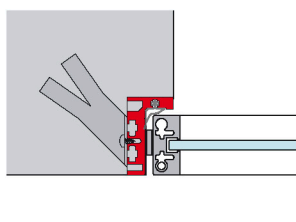

P-O35 stipite alluminio

aluminium frame-Aluminiumzarge

porta con stipite rasomuro

applicazioni - applications - Anwendungen

■ Profilo stipite Art. P-035 in luce, in alluminio anodizzato per applicazione rasomuro.
Door frame in anodised aluminium for recessed wall fitting.
Anschlagtürzarge aus eloxiertem Aluminium zum Einmauern.

■ Art. P0-100
Telaio anta.
Door panel surround.
Flügelrahmen.

■ Porta vetro.
Glass door
Glastüre.

■ Art. P0-110
Porta legno.
Wood door.
Holztüre.

■ Particolare serratura V-760BB e maniglia V-121.
Detail lock V-760BB and handle V-121.
Detail Schloss V-760BB Türgriff V-121.