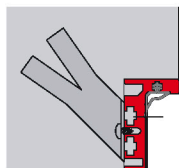

P-O35 stipite alluminio

aluminium frame-Aluminiumzarge

porta con stipite rasomuro

applicazioni - applications - Anwendungen

■ Profilo stipite Art. P-035 in luce, in alluminio anodizzato per applicazione rasomuro.
Door frame in anodised aluminium for recessed wall fitting.
Anschlagtürzarge aus eloxiertem Aluminium zum Einmauern.

■ Art. P0-100
Telaio anta.
Door panel surround.
Flügelrahmen.

■ Porta vetro.
Glass door
Glastüre.

■ Art. P0-110
Porta legno.
Wood door.
Holztüre.

■ Particolare serratura V-760BB e maniglia V-121.
Detail lock V-760BB and handle V-121.
Detail Schloss V-760BB Türgriff V-121.