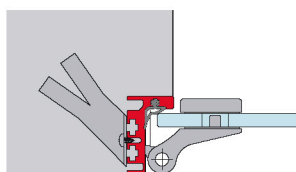

P-O35 stipite alluminio

aluminium frame-Aluminiumzarge

porta con stipite rasomuro

applicazioni - applications - Anwendungen

■ Profilo stipite Art. P-035 in luce, in alluminio anodizzato per applicazione rasomuro.
Door frame in anodised aluminium for recessed wall fitting.
Anschlagtürzarge aus eloxiertem Aluminium zum Einmauern.

■ Art. P0-100
Telaio anta.
Door panel surround.
Flügelrahmen.

■ Porta vetro.
Glass door
Glastüre.

■ Art. P0-110
Porta legno.
Wood door.
Holztüre.

■ Particolare serratura V-760BB e maniglia V-121.
Detail lock V-760BB and handle V-121.
Detail Schloss V-760BB Türgriff V-121.