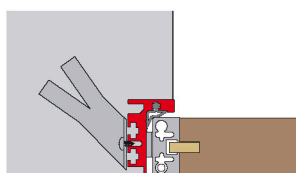

P-O35 stipite alluminio

aluminium frame-Aluminiumzarge

porta con stipite rasomuro

applicazioni - applications - Anwendungen

■ Profilo stipite Art. P-035 in luce, in alluminio anodizzato per applicazione rasomuro.
Door frame in anodised aluminium for recessed wall fitting.
Anschlagtürzarge aus eloxiertem Aluminium zum Einmauern.

■ Art. P0-100
Telaio anta.
Door panel surround.
Flügelrahmen.

■ Porta vetro.
Glass door
Glastüre.

■ Art. P0-110
Porta legno.
Wood door.
Holztüre.

■ Particolare serratura V-760BB e maniglia V-121.
Detail lock V-760BB and handle V-121.
Detail Schloss V-760BB Türgriff V-121.