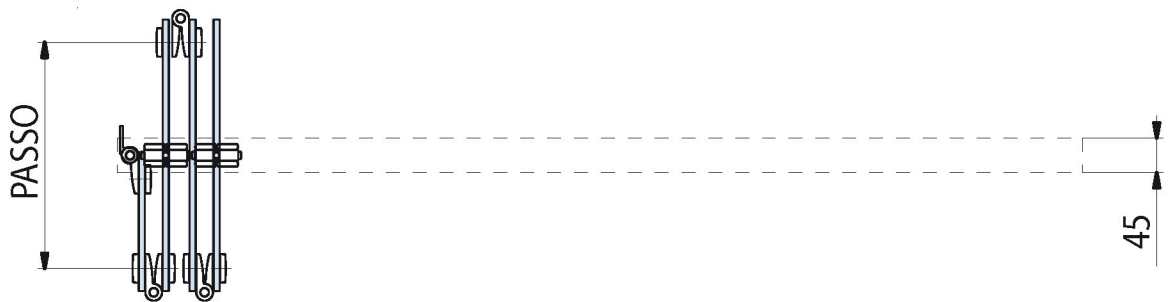

# sistema a soffietto

centre folding - Faltvorgang mittig

L-2500

Sistema a soffietto, impacchettamento centrale senza guida a pavimento.

Centre folding system without floor guide.

Faltvorgang mittig, ohne Bodenführung.

■ Senza guida pavimento.  
Without floor guide.  
Ohne Bodenführung.

■ Le dimensioni massime di ogni anta sono 800 x 2500 senza guida a pavimento, per massimo 5 ante per lato, quindi 10 ante totali. Spessore vetro 8 o 10 mm.  
The maximum dimensions of every panel are 800 x 2500 without floor guide, for maximum 5 panels for side therefore 10 panels totals. Thickness glass 8 or 10 mm.  
Max Faltpfiegelgrößen sind: max. Flügelbreite 800, max gesamthöhe 2500 ohne Bodenführung. Max Faltpfiegel pro Seite so insgesamt 10 Faltpfiegel möglich. Glasdicken 8 mm bzw. 10 mm.

# sistema a soffietto

centre folding - faltvorgang mittig

L-2500

Senza guida  
a pavimento  
*No floor guide*  
*Ohne*  
*Bodenführung*

L-2500 Set 1

L-2500 Set 2

L-2500 Set 3