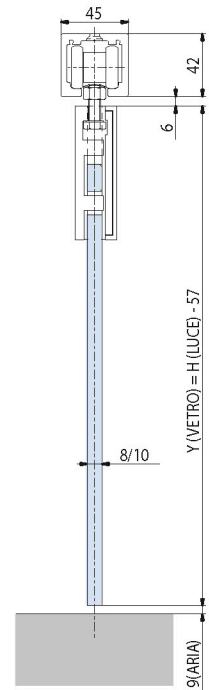

# sistema a soffietto

centre folding - Faltvorgang mittig

L-2500

Sistema a soffietto, impacchettamento centrale senza guida a pavimento.

Centre folding system without floor guide.

Faltvorgang mittig, ohne Bodenführung.

■ Senza guida pavimento.  
Without floor guide.  
Ohne Bodenführung.

■ Le dimensioni massime di ogni anta sono 800 x 2500 senza guida a pavimento, per massimo 5 ante per lato, quindi 10 ante totali. Spessore vetro 8 o 10 mm.  
The maximum dimensions of every panel are 800 x 2500 without floor guide, for maximum 5 panels for side therefore 10 panels totals. Thickness glass 8 or 10 mm.  
Max Faltpfiegelgrößen sind: max. Flügelbreite 800, max gesamthöhe 2500 ohne Bodenführung. Max Faltpfiegel pro Seite so insgesamt 10 Faltpfiegel möglich. Glasdicken 8 mm bzw. 10 mm.

# sistema a soffietto

centre folding - faltvorgang mittig

L-2500

Senza guida  
a pavimento  
*No floor guide*  
*Ohne*  
*Bodenführung*

L-2500 Set 1

L-2500 Set 2

L-2500 Set 3