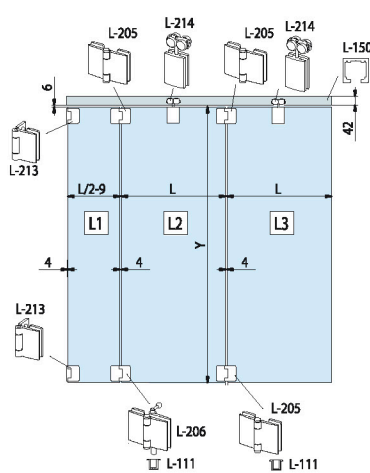

■ Senza guida pavimento.  
Without floor guide.  
Ohne Bodenführung.

■ Le dimensioni massime di ogni anta sono 800 x 2500 senza guida a pavimento, per massimo 5 ante per lato, quindi 10 ante totali. Spessore vetro 8 o 10 mm.  
The maximum dimensions of every panel are 800 x 2500 without floor guide, for maximum 5 panels for side therefore 10 panels totals. Thickness glass 8 or 10 mm.  
Max Faltpfiegelgrößen sind: max. Flügelbreite 800, max gesamthöhe 2500 ohne Bodenführung. Max Faltpfiegel pro Seite so insgesamt 10 Faltpfiegel möglich. Glasdicken 8 mm bzw. 10 mm.

# sistema a soffietto

centre folding - faltvorgang mittig

L-2500

Senza guida  
a pavimento  
*No floor guide*  
*Ohne*  
*Bodenführung*

L-2500 Set 1

L-2500 Set 2

L-2500 Set 3