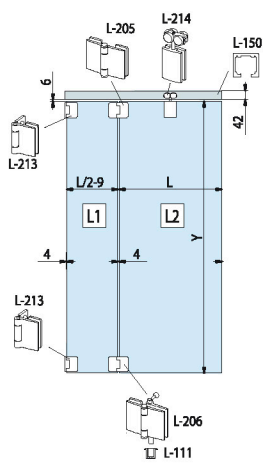

■ Senza guida pavimento.  
Without floor guide.  
Ohne Bodenführung.

■ Le dimensioni massime di ogni anta sono 800 x 2500 senza guida a pavimento, per massimo 5 ante per lato, quindi 10 ante totali. Spessore vetro 8 o 10 mm.  
The maximum dimensions of every panel are 800 x 2500 without floor guide, for maximum 5 panels for side therefore 10 panels totals. Thickness glass 8 or 10 mm.  
Max Faltpfiegelgrößen sind: max. Flügelbreite 800, max gesamthöhe 2500 ohne Bodenführung. Max Faltpfiegel pro Seite so insgesamt 10 Faltpfiegel möglich. Glasdicken 8 mm bzw. 10 mm.

# sistema a soffietto

centre folding - faltvorgang mittig

L-2500

Senza guida  
a pavimento  
*No floor guide*  
*Ohne*  
*Bodenführung*

L-2500 Set 1

L-2500 Set 2

L-2500 Set 3